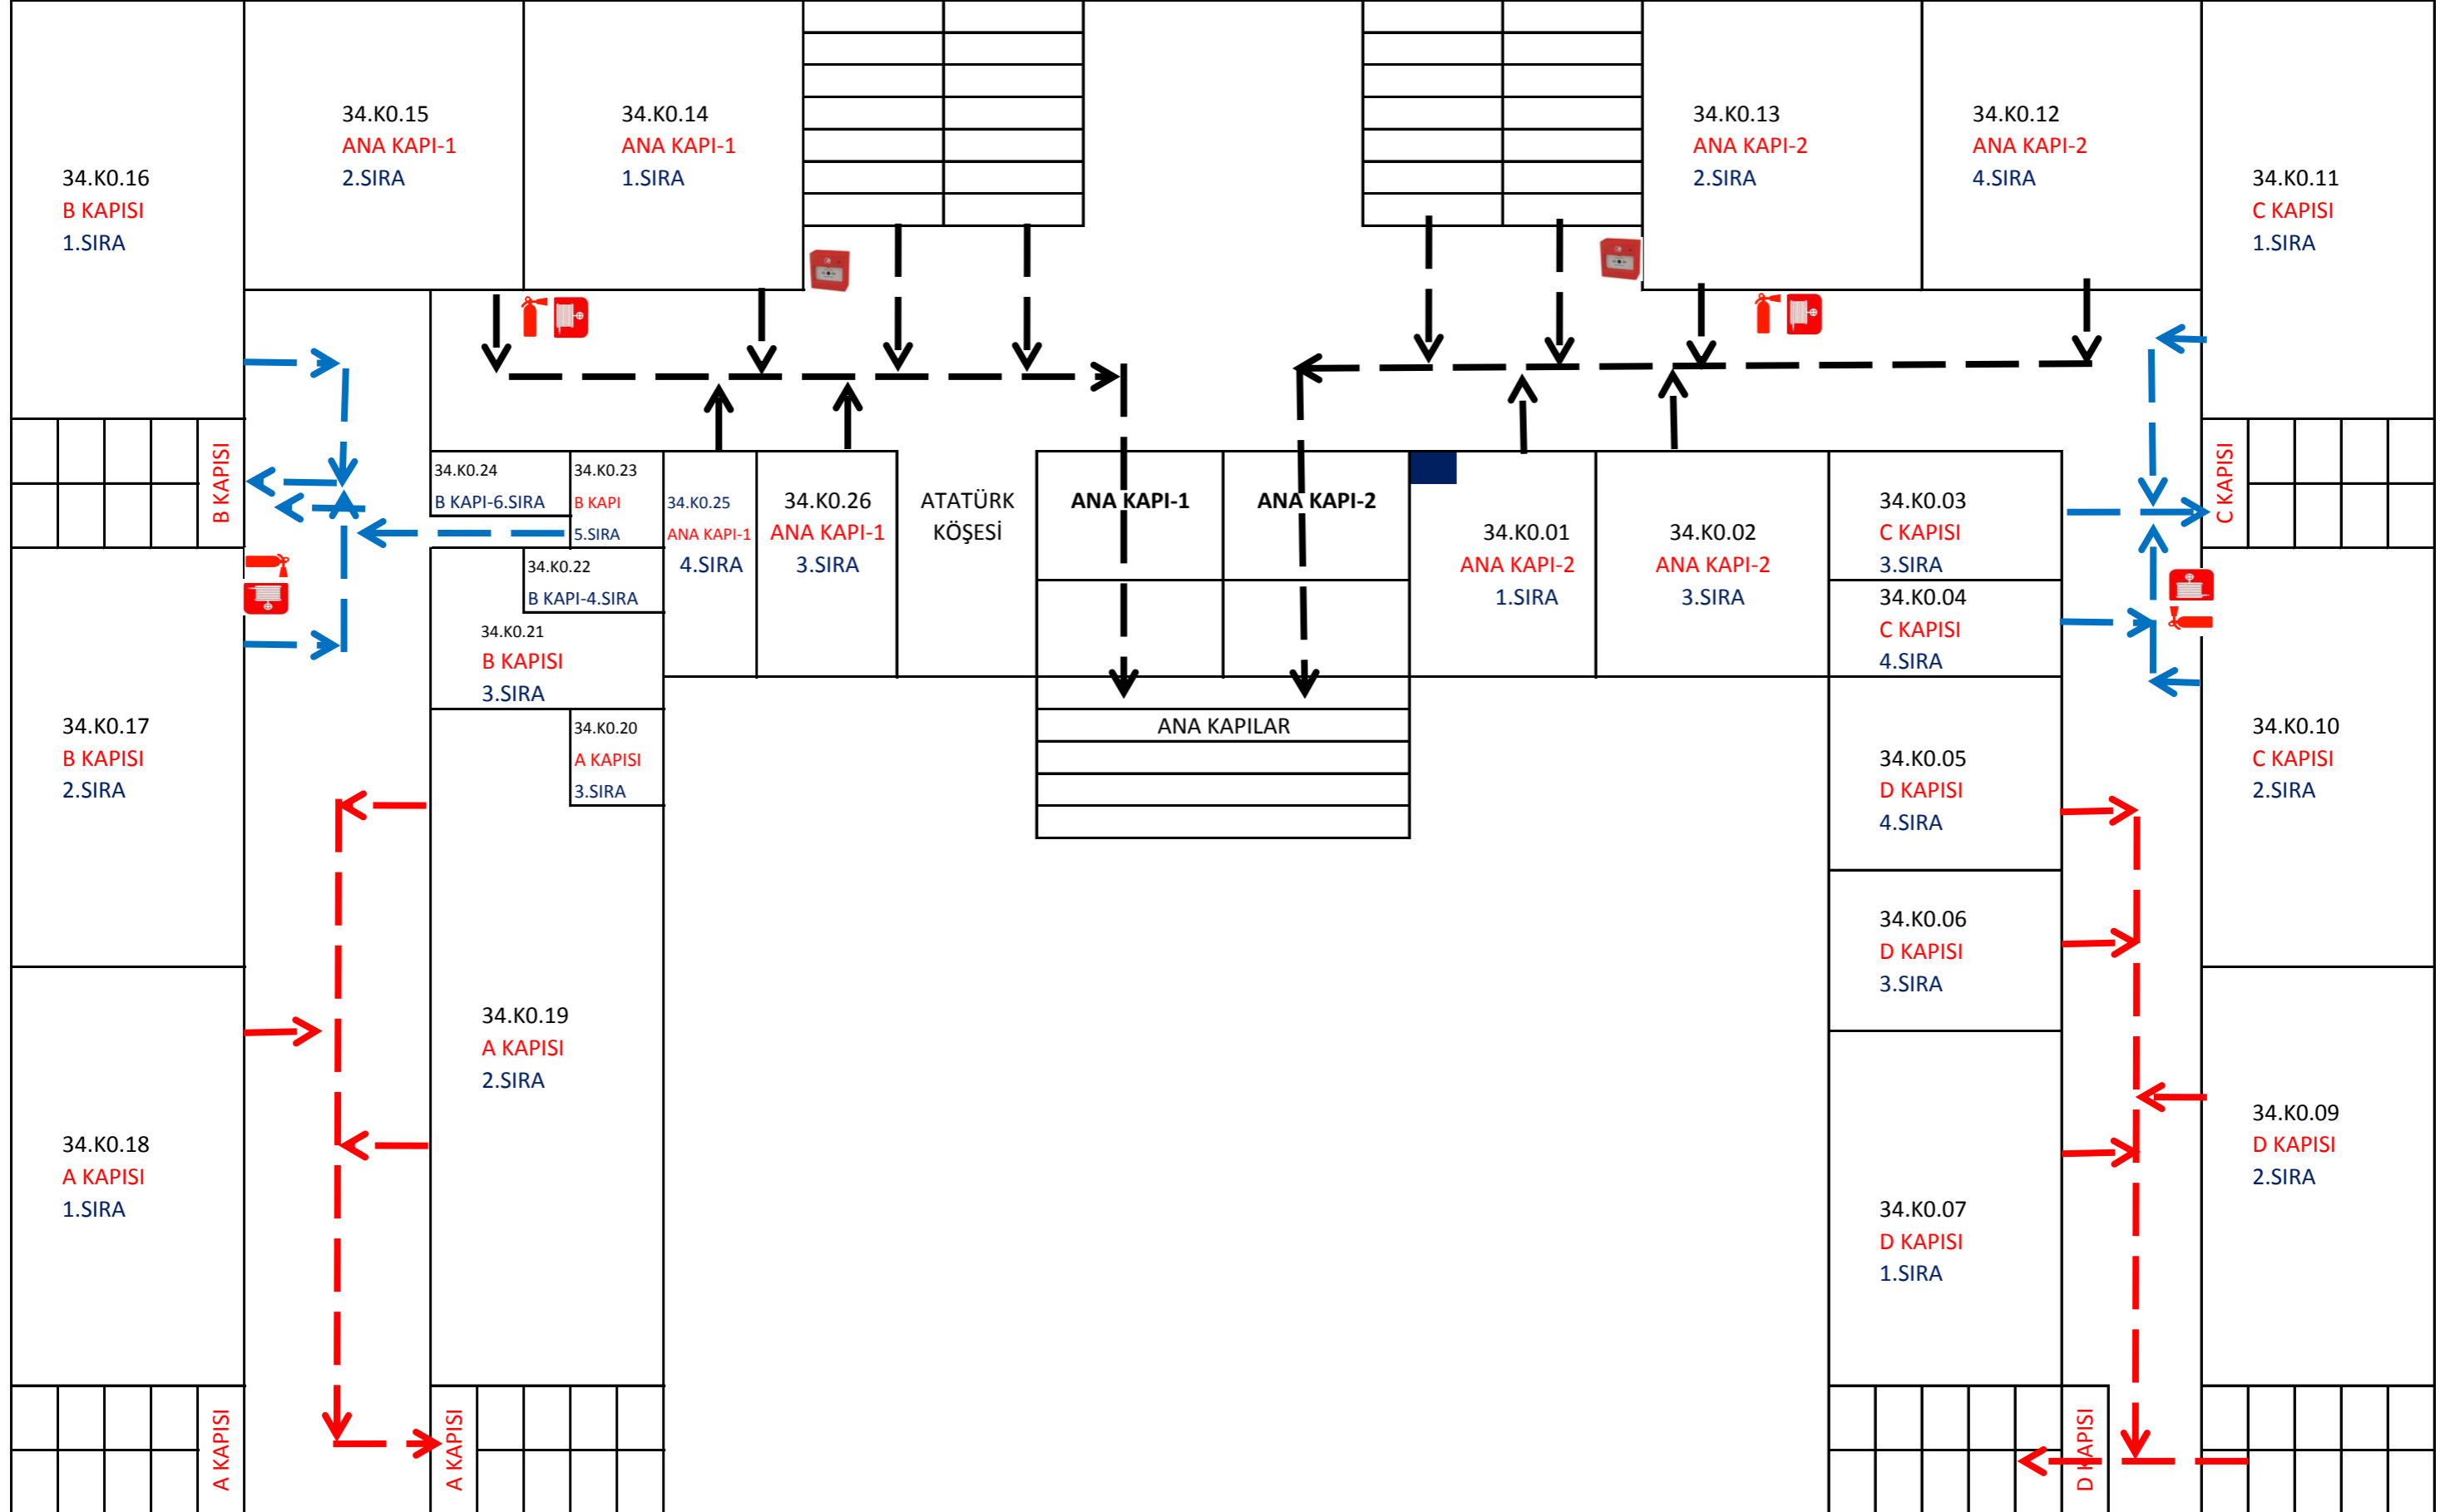

ATAŞEHİR CAHİT ZARİFOĞLU İ.H.L.  
ACİL ÇIKIŞ VE YANGIN TAHLİYE PLANI  
3.KAT

ATAŞEHİR CAHİT ZARİFOĞLU İ.H.L.  
ACİL ÇIKIŞ VE YANGIN TAHLİYE PLANI  
2.KAT

ATAŞEHİR CAHİT ZARİFOĞLU İ.H.L.  
ACİL ÇIKIŞ VE YANGIN TAHLİYE PLANI  
1.KAT

ATAŞEHİR CAHİT ZARİFOĞLU İ.H.L.  
ACİL ÇIKIŞ VE YANGIN TAHLİYE PLANI  
GİRİŞ KAT

ATAŞEHİR CAHİT ZARİFOĞLU İ.H.L.  
ACİL ÇIKIŞ VE YANGIN TAHLİYE PLANI  
BODRUM KAT

ATAŞEHİR CAHİT ZARİFOĞLU İ.H.L.  
ACİL ÇIKIŞ VE YANGIN TAHLİYE PLANI  
TOPLANMA ALANI