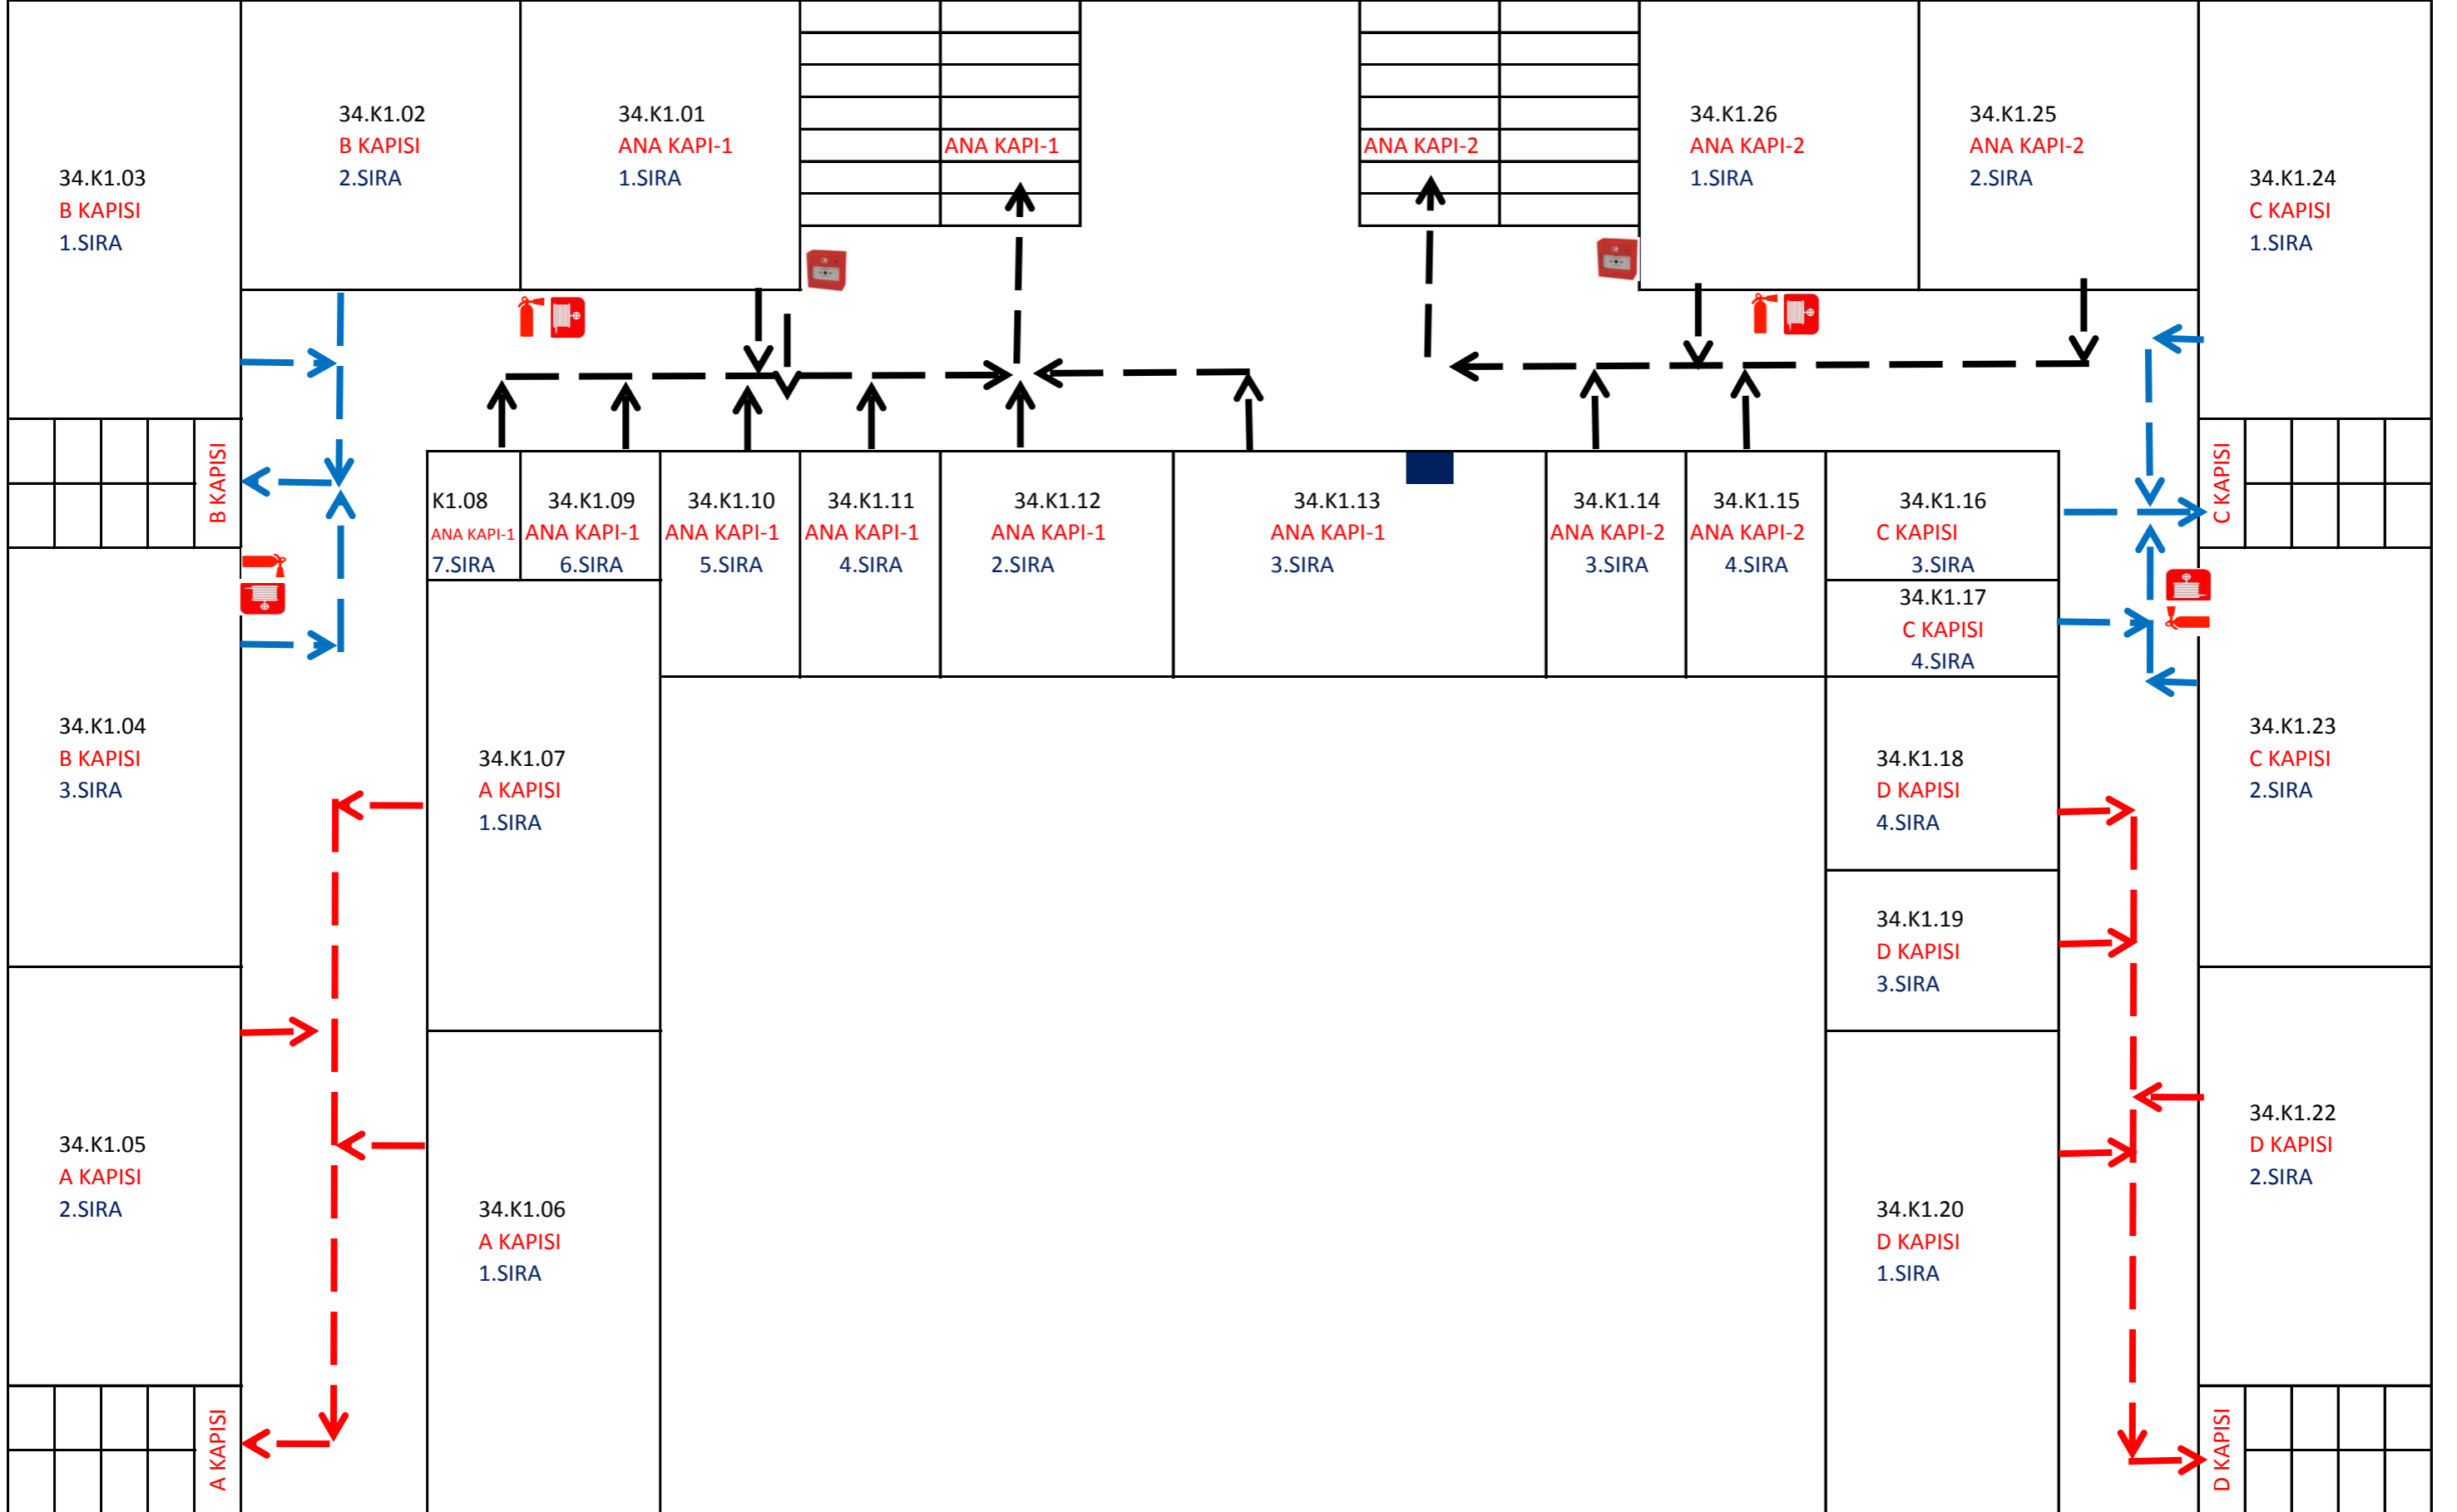

ATAŞEHİR CAHİT ZARİFOĞLU İ.H.L.  
ACİL ÇIKIŞ VE YANGIN TAHLİYE PLANI  
3.KAT

ATAŞEHİR CAHİT ZARİFOĞLU İ.H.L.  
ACİL ÇIKIŞ VE YANGIN TAHLİYE PLANI  
2.KAT

ATAŞEHİR CAHİT ZARİFOĞLU İ.H.L.  
ACİL ÇIKIŞ VE YANGIN TAHLİYE PLANI  
1.KAT

ATAŞEHİR CAHİT ZARİFOĞLU İ.H.L.  
ACİL ÇIKIŞ VE YANGIN TAHLİYE PLANI  
GİRİŞ KAT

ATAŞEHİR CAHİT ZARİFOĞLU İ.H.L.  
ACİL ÇIKIŞ VE YANGIN TAHLİYE PLANI  
BODRUM KAT

ATAŞEHİR CAHİT ZARİFOĞLU İ.H.L.  
ACİL ÇIKIŞ VE YANGIN TAHLİYE PLANI  
TOPLANMA ALANI