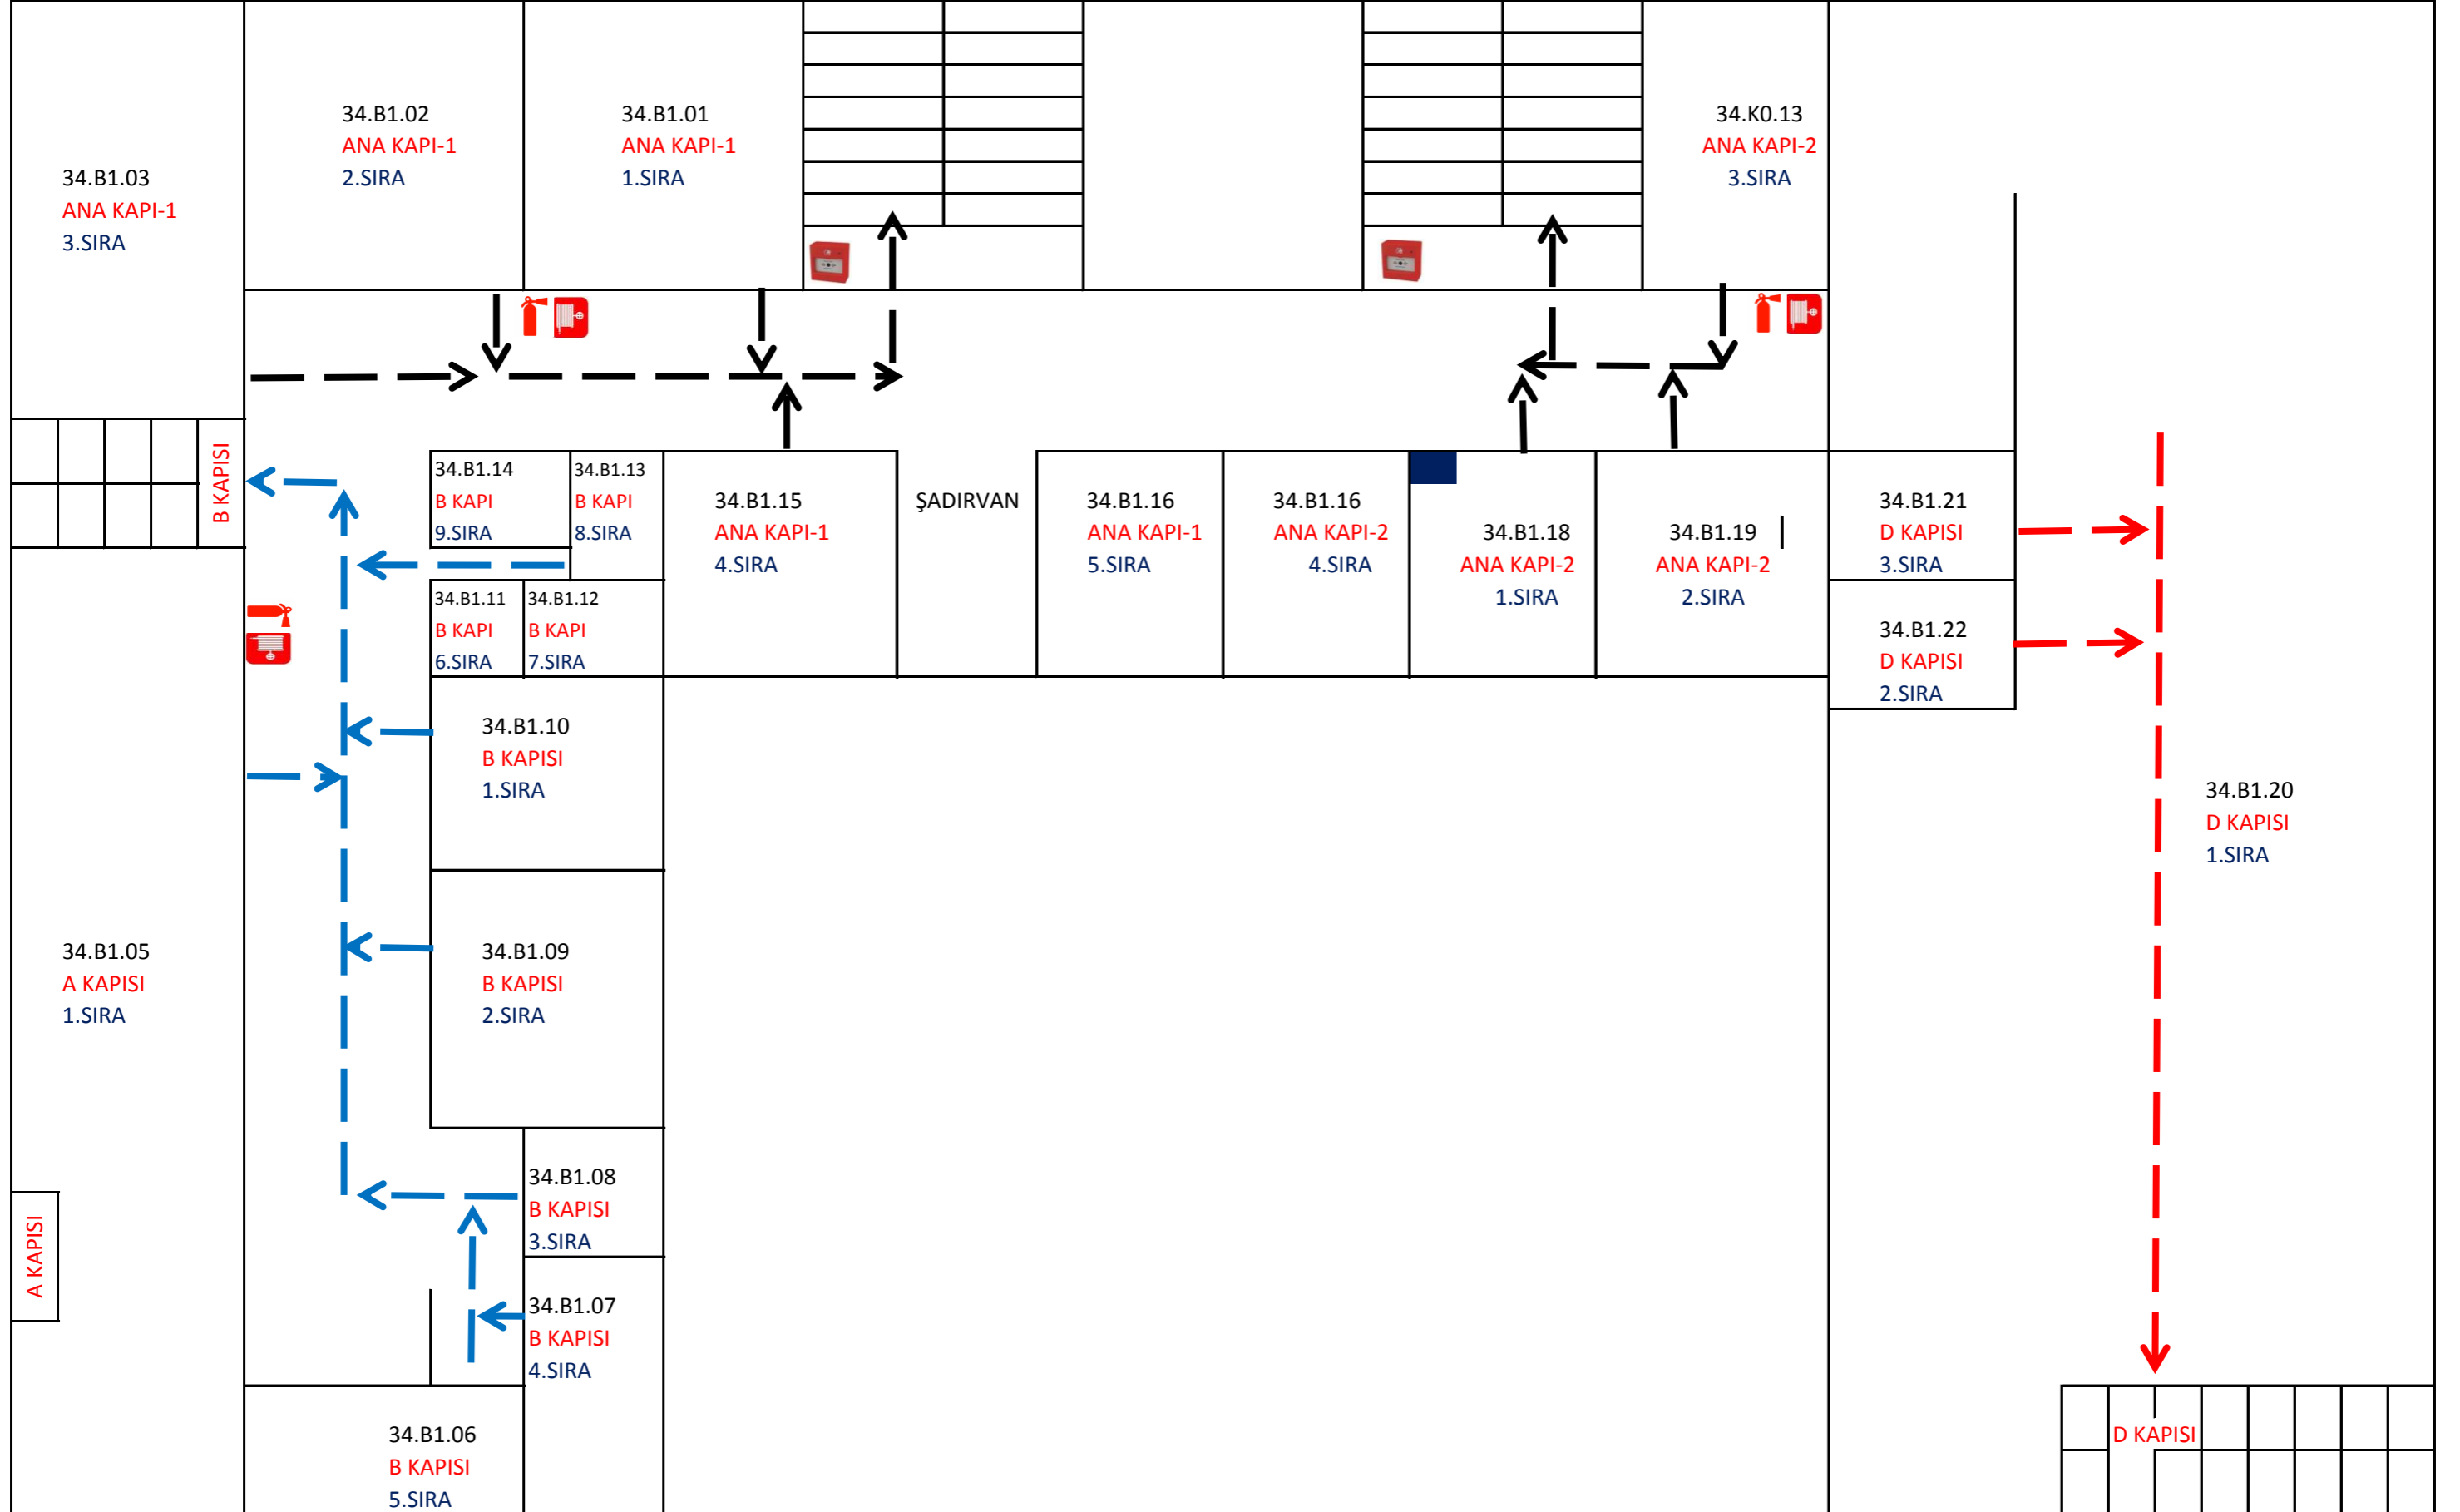

ATAŞEHİR CAHİT ZARİFOĞLU İ.H.L.  
ACİL ÇIKIŞ VE YANGIN TAHLİYE PLANI  
3.KAT

ATAŞEHİR CAHİT ZARİFOĞLU İ.H.L.  
ACİL ÇIKIŞ VE YANGIN TAHLİYE PLANI  
2.KAT

ATAŞEHİR CAHİT ZARİFOĞLU İ.H.L.  
ACİL ÇIKIŞ VE YANGIN TAHLİYE PLANI  
1.KAT

ATAŞEHİR CAHİT ZARİFOĞLU İ.H.L.  
ACİL ÇIKIŞ VE YANGIN TAHLİYE PLANI  
GİRİŞ KAT

ATAŞEHİR CAHİT ZARİFOĞLU İ.H.L.  
ACİL ÇIKIŞ VE YANGIN TAHLİYE PLANI  
BODRUM KAT

ATAŞEHİR CAHİT ZARİFOĞLU İ.H.L.  
ACİL ÇIKIŞ VE YANGIN TAHLİYE PLANI  
TOPLANMA ALANI