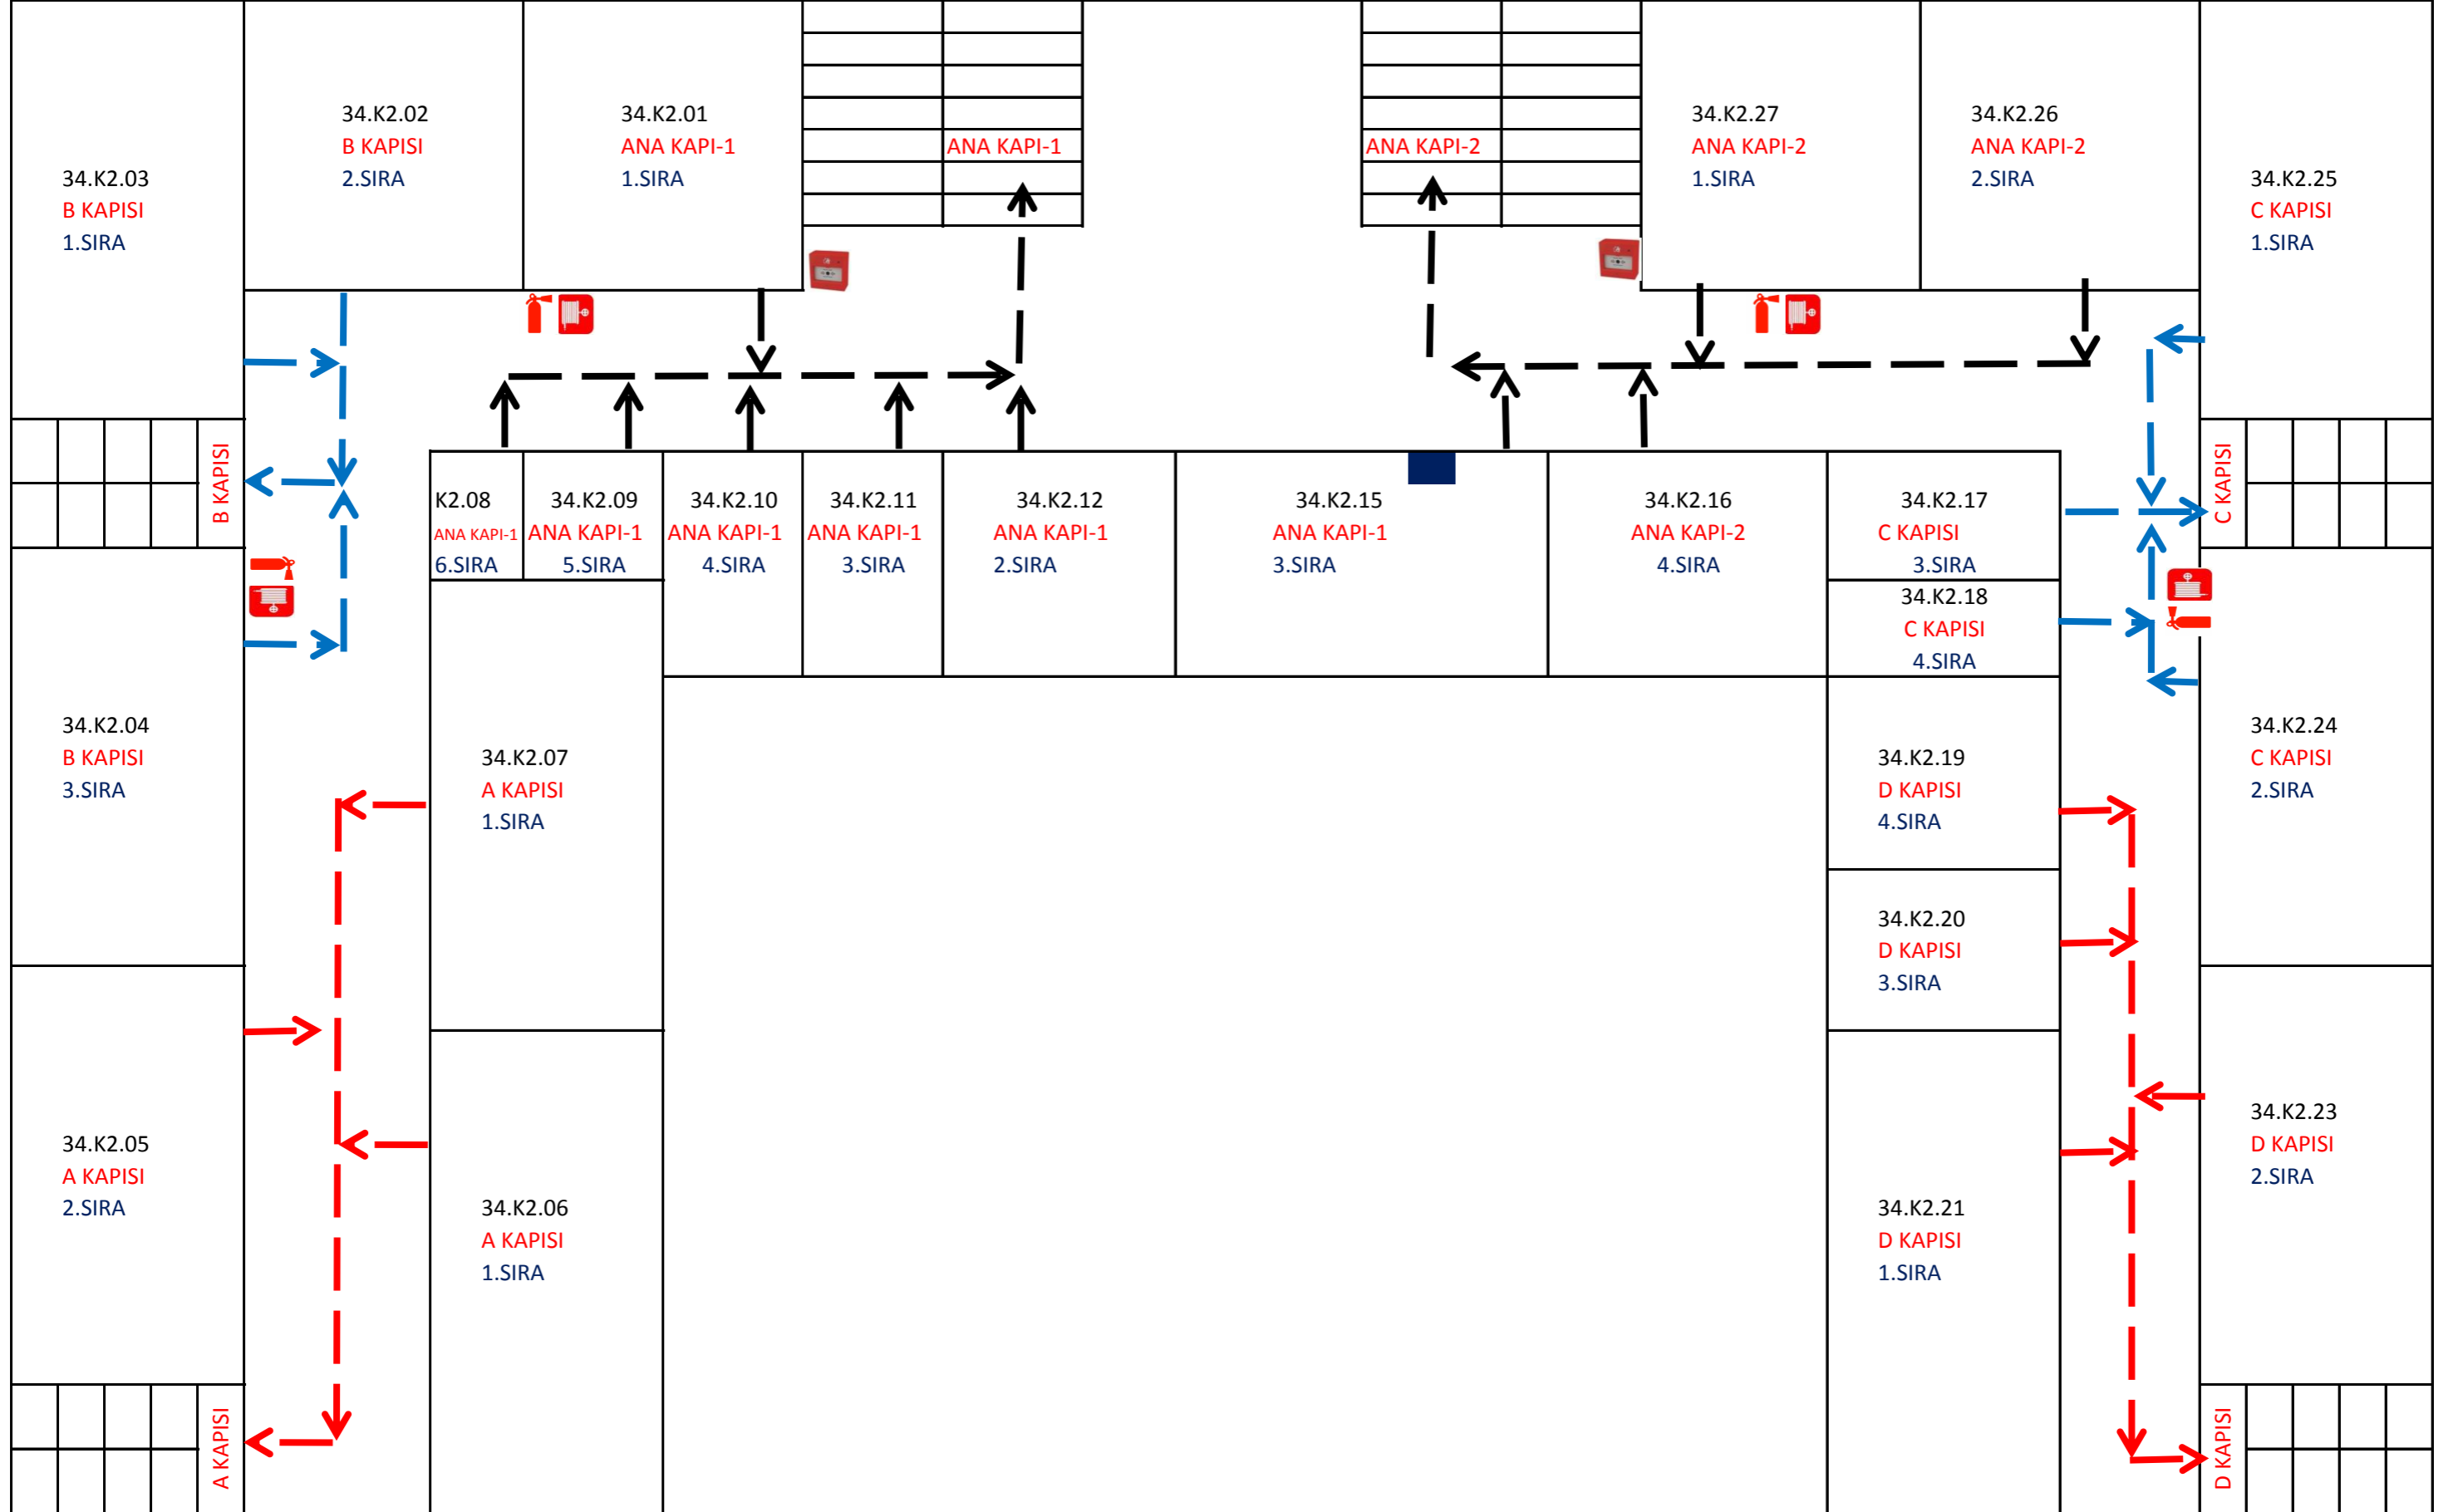

ATAŞEHİR CAHİT ZARİFOĞLU İ.H.L.  
ACİL ÇIKIŞ VE YANGIN TAHLİYE PLANI  
3.KAT

ATAŞEHİR CAHİT ZARİFOĞLU İ.H.L.  
ACİL ÇIKIŞ VE YANGIN TAHLİYE PLANI  
2.KAT

ATAŞEHİR CAHİT ZARİFOĞLU İ.H.L.  
ACİL ÇIKIŞ VE YANGIN TAHLİYE PLANI  
1.KAT

ATAŞEHİR CAHİT ZARİFOĞLU İ.H.L.  
ACİL ÇIKIŞ VE YANGIN TAHLİYE PLANI  
GİRİŞ KAT

ATAŞEHİR CAHİT ZARİFOĞLU İ.H.L.  
ACİL ÇIKIŞ VE YANGIN TAHLİYE PLANI  
BODRUM KAT

ATAŞEHİR CAHİT ZARİFOĞLU İ.H.L.  
ACİL ÇIKIŞ VE YANGIN TAHLİYE PLANI  
TOPLANMA ALANI