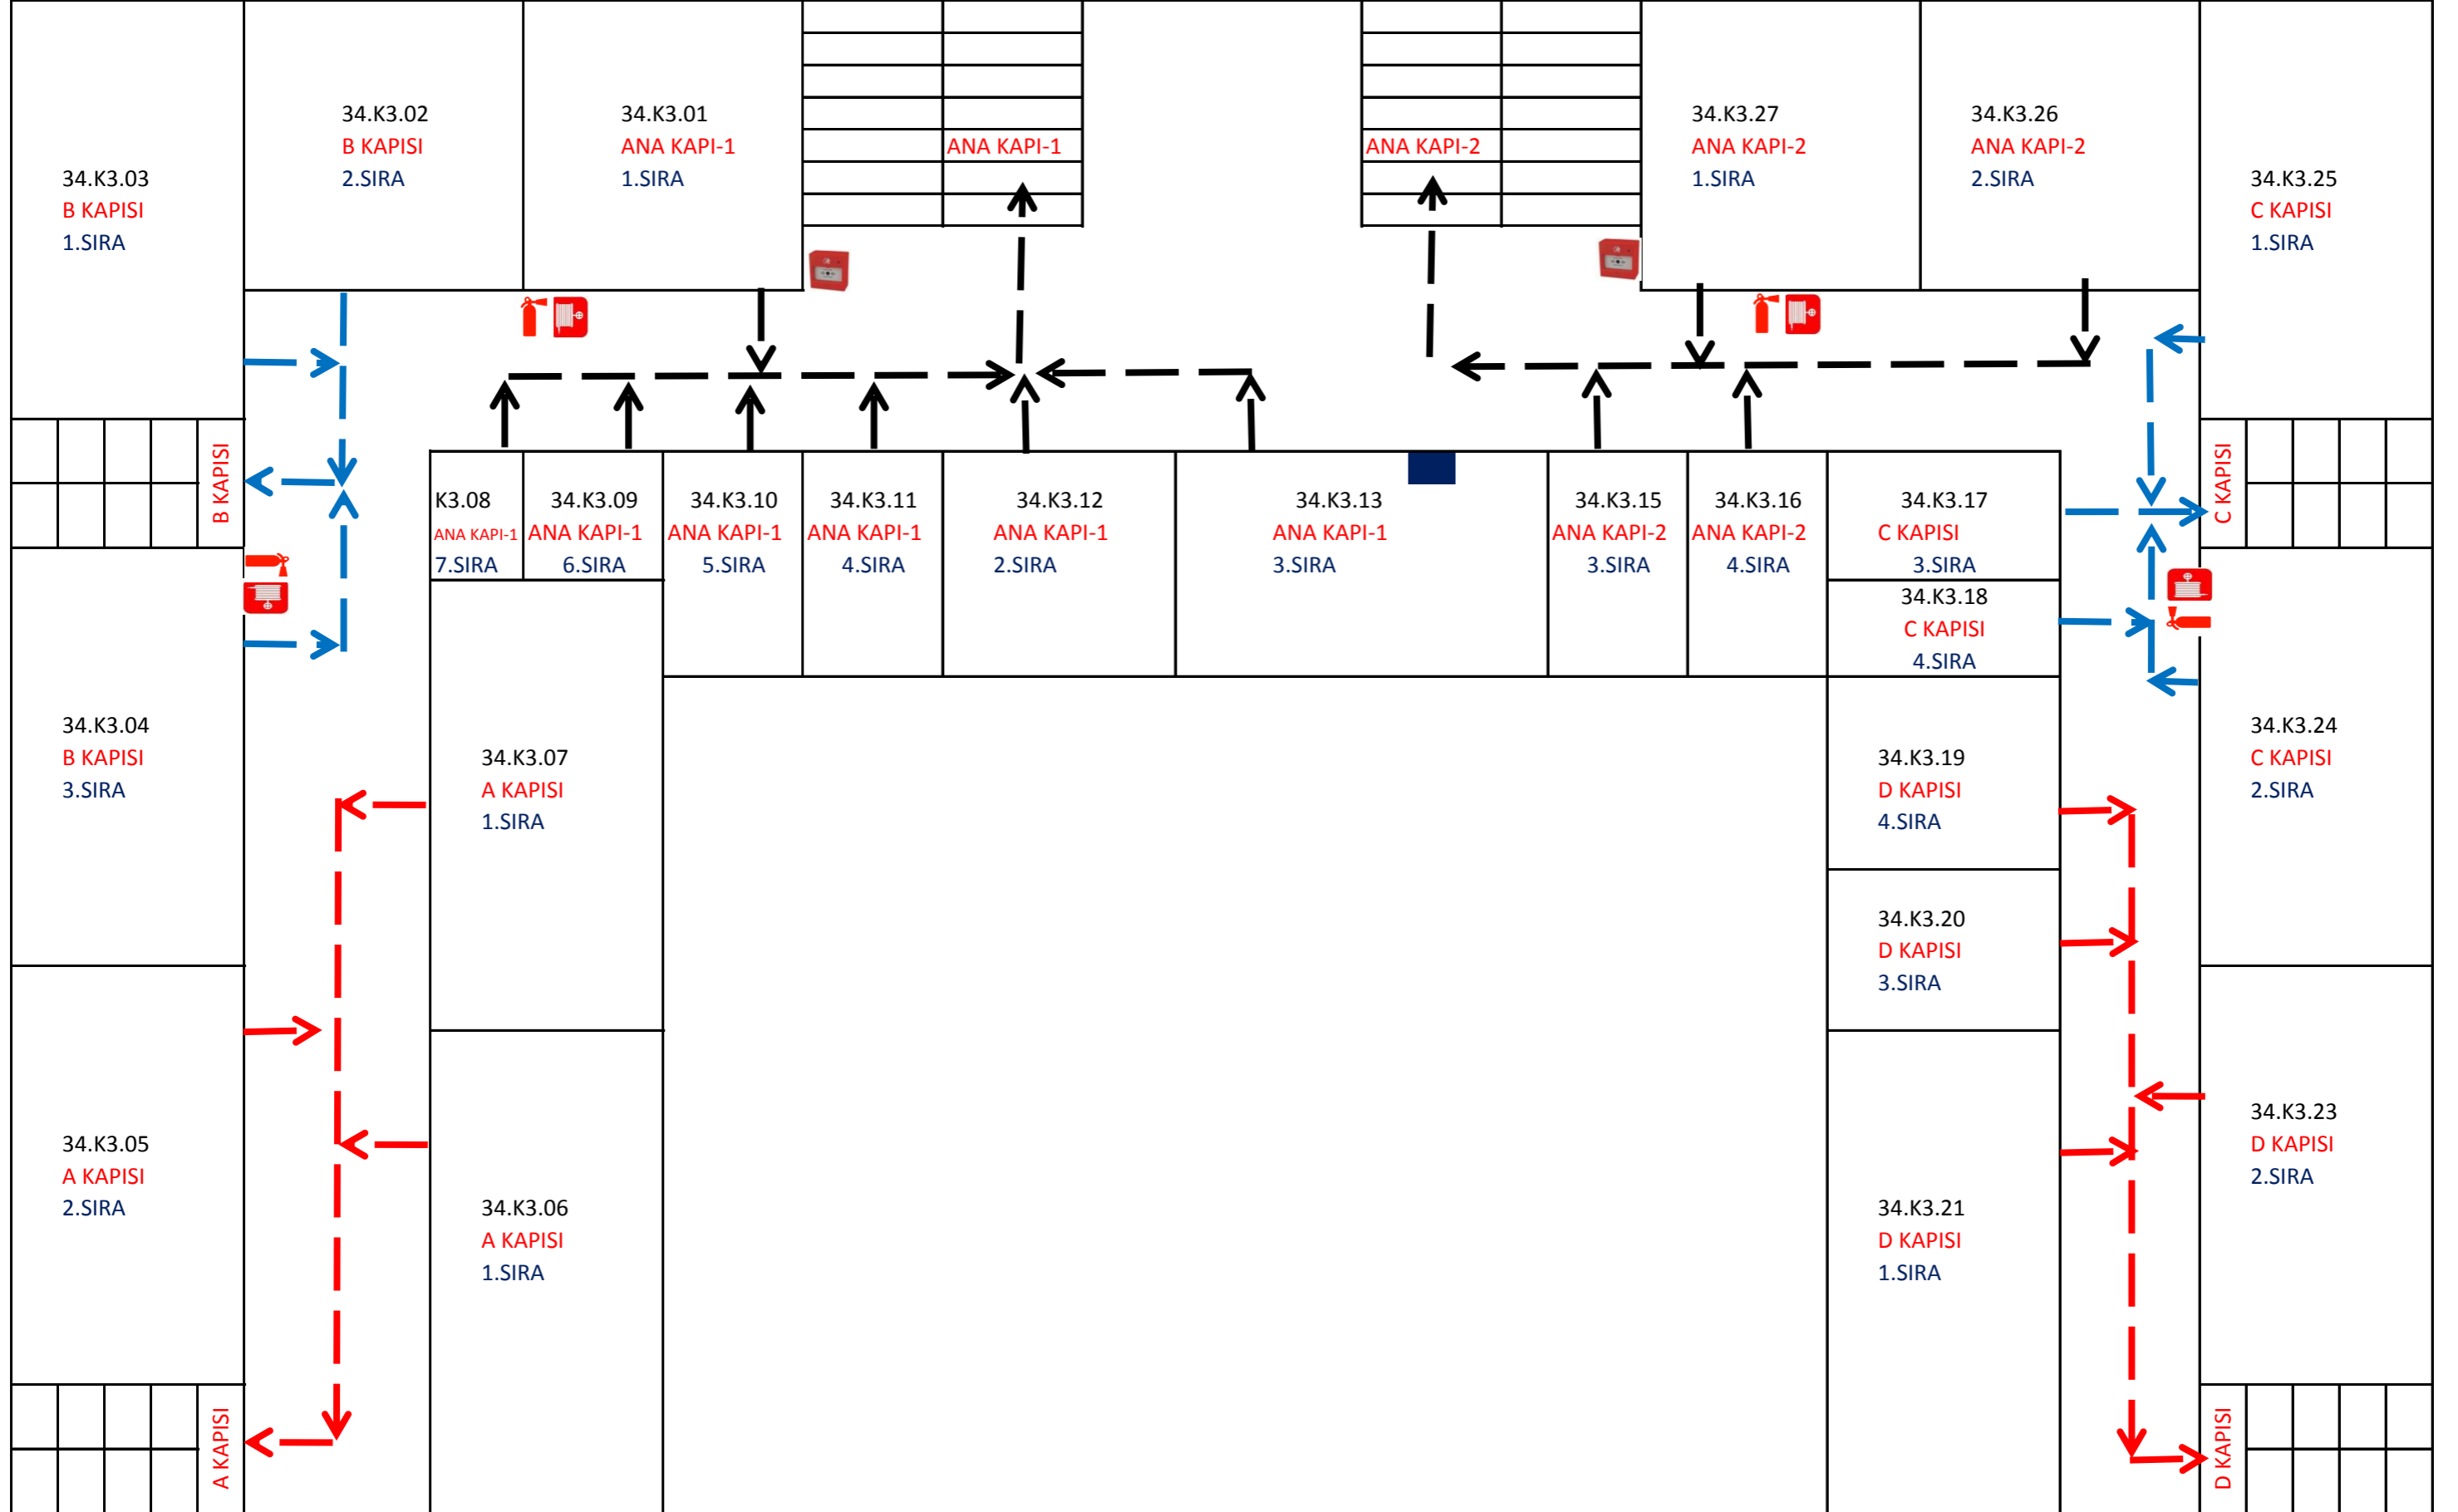

ATAŞEHİR CAHİT ZARİFOĞLU İ.H.L.  
ACİL ÇIKIŞ VE YANGIN TAHLİYE PLANI  
3.KAT

ATAŞEHİR CAHİT ZARİFOĞLU İ.H.L.  
ACİL ÇIKIŞ VE YANGIN TAHLİYE PLANI  
2.KAT

ATAŞEHİR CAHİT ZARİFOĞLU İ.H.L.  
ACİL ÇIKIŞ VE YANGIN TAHLİYE PLANI  
1.KAT

ATAŞEHİR CAHİT ZARİFOĞLU İ.H.L.  
ACİL ÇIKIŞ VE YANGIN TAHLİYE PLANI  
GİRİŞ KAT

ATAŞEHİR CAHİT ZARİFOĞLU İ.H.L.  
ACİL ÇIKIŞ VE YANGIN TAHLİYE PLANI  
BODRUM KAT

ATAŞEHİR CAHİT ZARİFOĞLU İ.H.L.  
ACİL ÇIKIŞ VE YANGIN TAHLİYE PLANI  
TOPLANMA ALANI